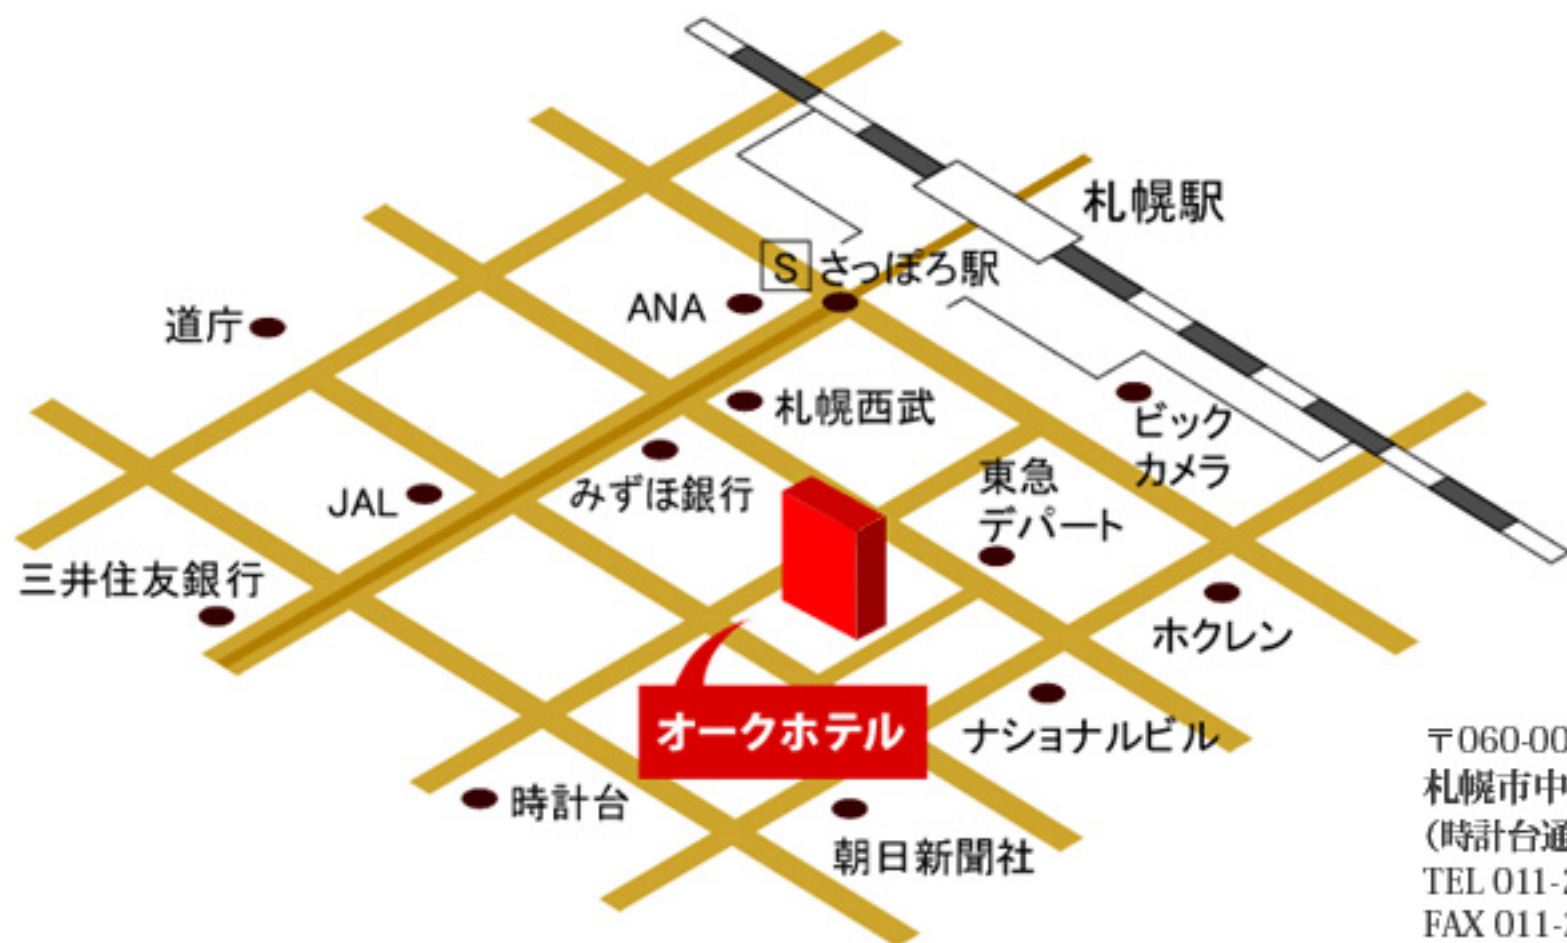

Map

ホテル付近ご案内図

〒060-0003
札幌市中央区北3条西2丁目
(時計台通り西向き)
TEL 011-222-0511
FAX 011-222-0649